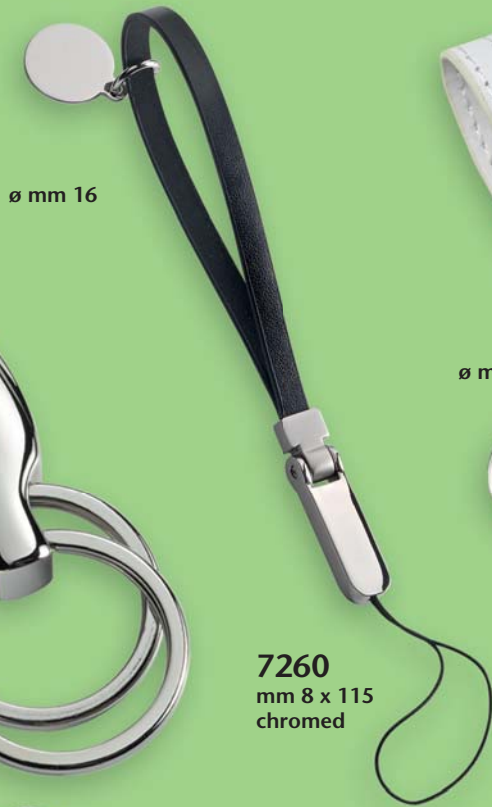

2260
mm 32 x 115
chromed

ø mm 16

7260
mm 8 x 115
chromed

ø mm 22

7261
mm 10 x 85
chromed

ø mm 22

7262
mm 10 x 85
chromed

7174
mm 36 x 94
chromed

2171
mm 34 x 88
chromed

7193
mm 52 x 90
chromed

7196
mm 40 x 70
matt

2127
mm 28 x 68
aluminium

7149
mm 40 x 90
chromed

7482
mm 19 x 90
chromed

7152
mm 35 x 102
chromed